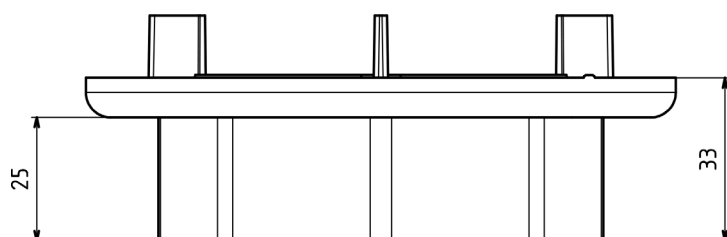

# REHAUSSE 25MM

### CARACTÉRISTIQUES

- › Matière : polypropylène recyclé
- › Couleur : noir
- › Diamètre : 120 mm
- › Hauteur : 25 mm
- › Ecarteurs : Hauteur : 12 mm / Epaisseur : 3 mm
- › Poids : 0.060 kg
- › Résistant aux températures entre -30°C et +60°C
- › Résistant aux UV et au gel