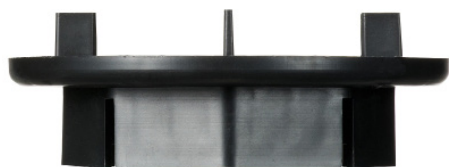

# REHAUSSE 25MM

### CARACTÉRISTIQUES

- › Matière : polypropylène recyclé
- › Couleur : noir
- › Diamètre : 120 mm
- › Hauteur : 25 mm
- › Ecarteurs : Hauteur : 12 mm / Epaisseur : 3 mm
- › Poids : 0.060 kg
- › Résistant aux températures entre -30°C et +60°C
- › Résistant aux UV et au gel

### APPLICATIONS

- › Pour augmenter la hauteur des plots lors de la création de terrasse en dalle céramique, pierre, béton, et caillebotis bois, à usage piéton uniquement.

### LES + PRODUIT

- › Ecarteurs sécables pour obtenir une tête lisse.