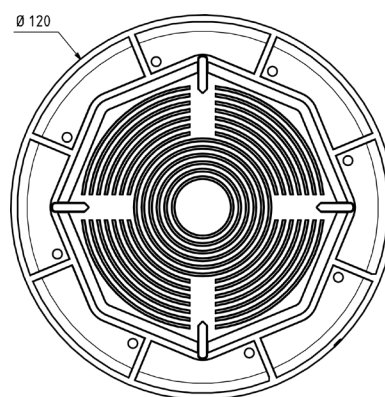

VUE DE DESSUS

RÉSISTANCE

- › Résistance au test d'écrasement avec charge supérieure à 1T.

CONDITIONNEMENT

Disponible en carton de 120 pièces
(Palette de 30 cartons)

RECOMMANDATIONS D'UTILISATION

- › Terrasse à usage piéton uniquement.
- › Usage extérieur uniquement.
- › Ne pas superposer.
- › S'utilise avec des plots de hauteur de 40 mm mini.
- › A positionner sur la tête du plot.